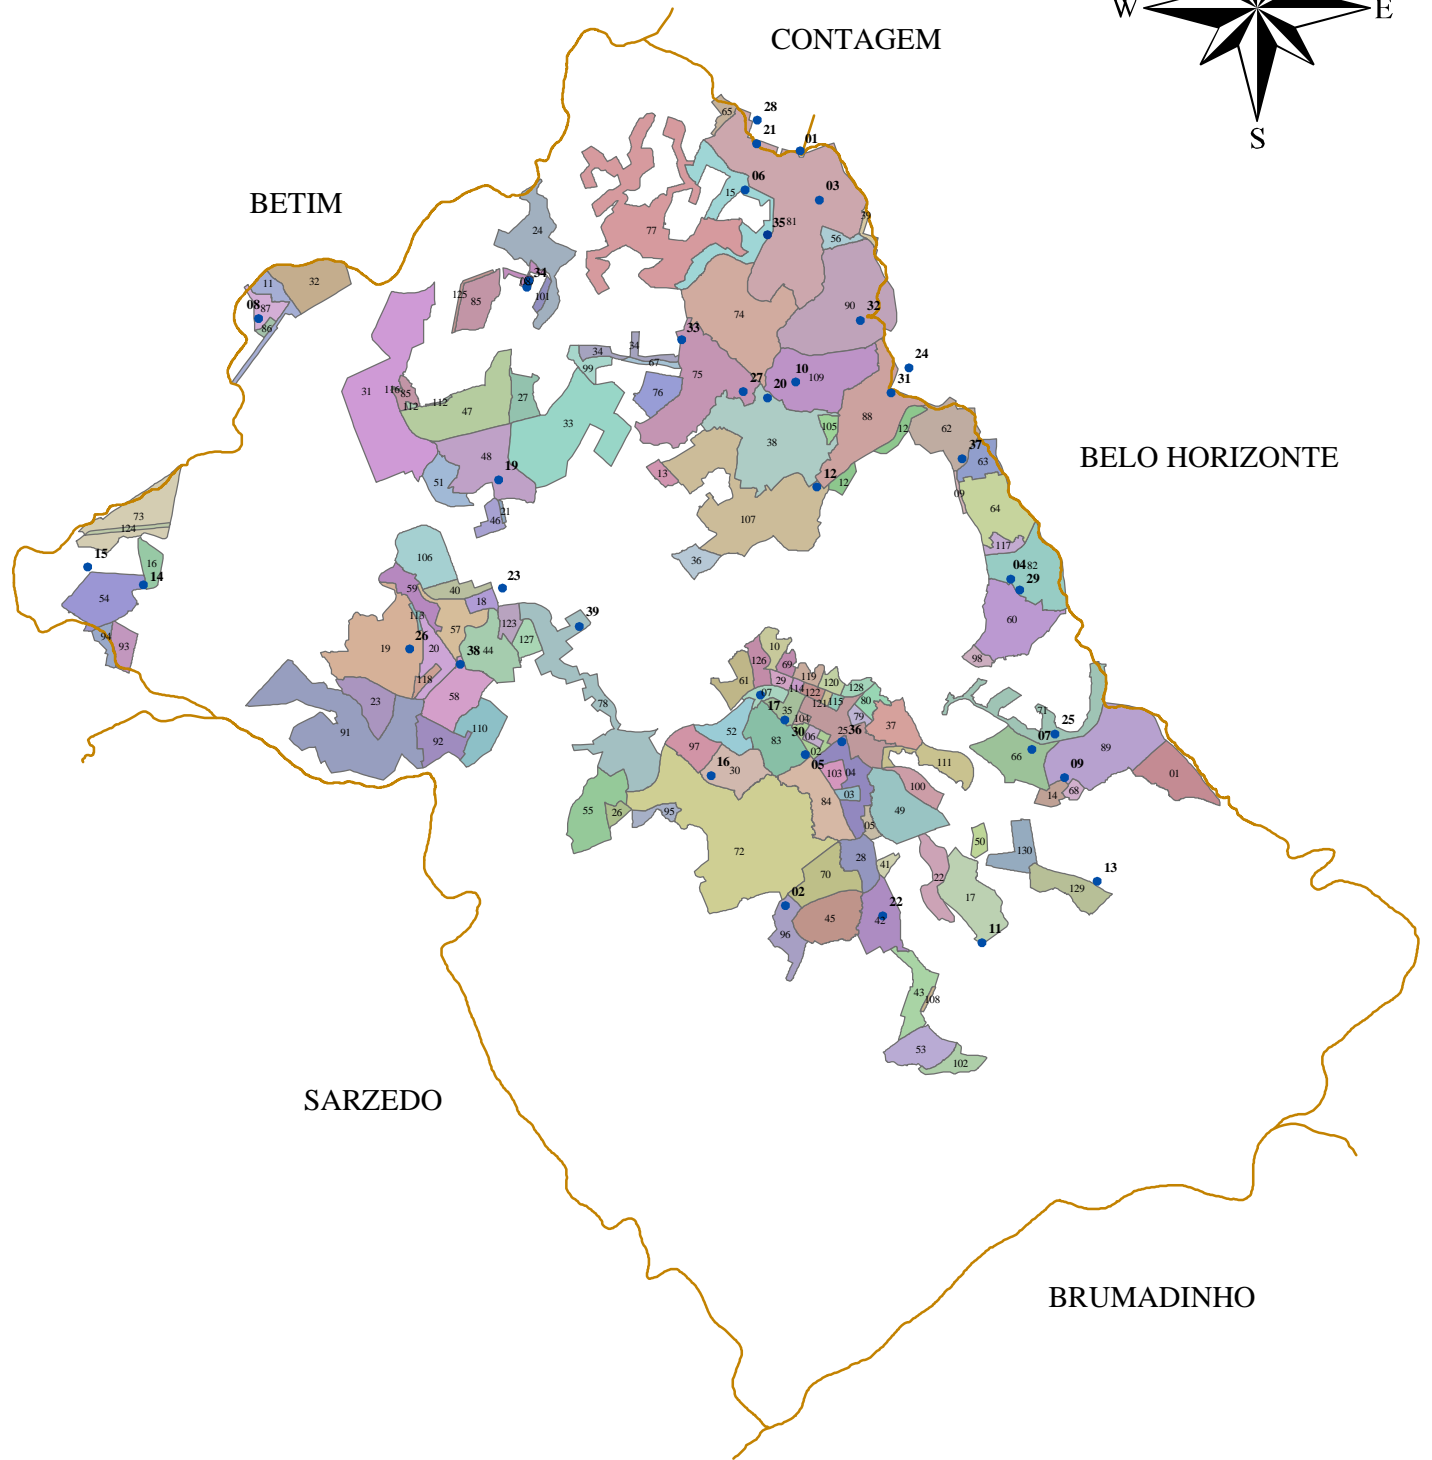

ESCOLA ESTADUAL

- 21 - CENTRO ESTADUAL DE EDUCAÇÃO CONTINUADA - CESEC
- 22 - ESCOLA ESTADUAL ANTÔNIO MARINHO CAMPOS
- 23 - ESCOLA ESTADUAL ANTÔNIO PINHEIRO DINIZ
- 24 - ESCOLA ESTADUAL CARMO GIFFONI
- 25 - ESCOLA ESTADUAL CORA CORALINA
- 26 - ESCOLA ESTADUAL DO CANAÃ
- 27 - ESCOLA ESTADUAL DO PALMARES
- 28 - ESCOLA ESTADUAL DO PARQUE DUVAL DE BARROS
- 29 - ESCOLA ESTADUAL DO PARQUE ELIZABETH
- 30 - ESCOLA ESTADUAL GYSLAINE DE FREITAS ARAÚJO
- 31 - ESCOLA ESTADUAL IMPERATRIZ PIMENTA
- 32 - ESCOLA ESTADUAL JOÃO ANTÔNIO SIQUEIRA
- 33 - ESCOLA ESTADUAL JOÃO FERREIRA DE FREITAS - NEEC
- 34 - ESCOLA ESTADUAL JOSÉ RODRIGUES BETIM
- 35 - ESCOLA ESTADUAL JUSCELINO KUBITSCHEK DE OLIVEIRA
- 36 - ESCOLA ESTADUAL PEDRO EVANGELISTA DINIZ
- 37 - ESCOLA ESTADUAL PROFESSORA ELZA CARDOSO RANGEL
- 38 - ESCOLA ESTADUAL PROFESSORA YOLANDA MARTINS
- 39 - ESCOLA ESTADUAL SANDOVAL SOARES DE AZEVEDO - ESSA

0 500 1.000 2.000 3.000 metros

Escala: 1/68.000

001 - ÁGUA DOURADA	027 - CONDOMÍNIO DAS PALMEIRAS	053 - JARDIM MONTANHÊS	079 - PARQUE AFONSO DE MATOS	105 - SÃO JUDAS TADEU
002 - ALVORADA - 1ª S	028 - CRUZEIRO	054 - JARDIM MONTREAL - 1ª S	080 - PARQUE ANTÔNIO AMÁBILE	106 - SÃO PEDRO
003 - ALVORADA - 1ª S	029 - DA CHÁCARA	055 - JARDIM ROSÁRIO	081 - PARQUE DUVAL DE BARROS	107 - SERRA DOURADA
004 - ALVORADA - 2ª S	030 - DÉA MARLY	056 - JOSÉ DO PRADO	082 - PARQUE ELIZABETH	108 - SÍTIO CAFEZAL
005 - ALVORADA - 3ª S	031 - DISTRITO INDUSTRIAL	057 - LAGO AZUL - 1ª S	083 - PARQUE ESTRELA DO SUL	109 - SOL NASCENTE
006 - ALVORADA - 4ª S	032 - DISTRITO INDUSTRIAL MARSIL	058 - LAGO AZUL - 2ª S	084 - PARQUE JARDIM 1º DE OUTUBRO	110 - TREVO
007 - ALVORADA - 5ª S	033 - ELDORADO	059 - LAGO AZUL - 3ª S	085 - PETROLINA	111 - VÁRZEA
008 - ANEXO BAIRRO CASCATA	034 - FAZENDA LAJINHA	060 - LOS ANGELES	086 - PETROVALE - 1ª S	112 - VILA BUGARIM
009 - ANEXO BAIRRO MARILÂNDIA	035 - GIÁCOMO ALUOTTO	061 - MACAÚBAS	087 - PETROVALE - 2ª S	113 - VILA CANAÃ
010 - ANEXO BAIRRO NASCIMENTO	036 - GUANABARA	062 - MARILÂNDIA - 1ª S	088 - PIRATININGA	114 - VILA CANDELÁRIA
011 - ANEXO BAIRRO PETROVALE	037 - IBIRITÉ CENTRAL PARQUE	063 - MARILÂNDIA - 2ª S	089 - PRIMAVERA	115 - VILA CARVALHO
012 - ANEXO PIRATININGA	038 - IDEAL	064 - MARILÂNDIA - 3ª S	090 - PROFESSOR WASHINGTON PIRES	116 - VILA DOS EUCALIPTOS
013 - APARECIDA	039 - INDUSTRIAL - 4ª S	065 - MIRANTE	091 - QUINTAS DA JANGADA - 2ª S	117 - VILA DOS OPERÁRIOS
014 - BARREIRINHO	040 - INDUSTRIAL DE IBIRITÉ	066 - MORADA DA SERRA	092 - QUINTAS DA JANGADA - 3ª S	118 - VILA ESCORPIÃO
015 - BELA VISTA	041 - IPIRANGA	067 - MORADA DO ITACOLOMI	093 - RECANTO DA LAGOA - 1ª S	119 - VILA NOVA ESPERANÇA - 1ª S
016 - BOA VISTA	042 - JARDIM MONSENHOR HORTA - 1ª S	068 - MORADA DO SOL	094 - RECANTO DA LAGOA - 2ª S	120 - VILA NOVA ESPERANÇA - 2ª S
017 - BOSQUES DE IBIRITÉ	043 - JARDIM MONSENHOR HORTA - 2ª S	069 - NASCIMENTO	095 - RECANTO DAS ÁRVORES	121 - VILA NOVA ESPERANÇA - 3ª S
018 - CAMPOS FILHO	044 - JAÇANÃ	070 - NOSSA SENHORA DE FÁTIMA	096 - RECANTO VERDE	122 - VILA NOVA ESPERANÇA - 4ª S
019 - CANAÃ - 1ª S	045 - JARDIM DAS FLORES	071 - NOSSA SENHORA DE LOURDES	097 - REDENÇÃO	123 - VILA NUNES
020 - CANAÃ - 2ª S	046 - JARDIM DAS OLIVEIRAS	072 - NOVO HORIZONTE	098 - RESIDENCIAL ITÁLIA	124 - VILA OURO NEGRO
021 - CANAL	047 - JARDIM DAS ROSAS - 1ª S	073 - OURO NEGRO	099 - RESIDENCIAL LAJINHA	125 - VILA PETROLINA
022 - CANDEIAS	048 - JARDIM DAS ROSAS - 2ª S	074 - PALMARES - 1ª S	100 - RESIDENCIAL METRÓPOLE	126 - VILA PINHEIROS
023 - CANOAS	049 - JARDIM IBIRITÉ	075 - PALMARES - 2ª S	101 - RESIDENCIAL PALMIRA	127 - VILA ROSÁRIO
024 - CASCATA	050 - JARDIM IBIRITÉ - 2	076 - PALMARES - 4ª S	102 - RESIDENCIAL SERRA	128 - VILA SÃO LUIZ
025 - CENTRO	051 - JARDIM INDUSTRIAL	077 - PALMEIRAS	103 - SANTA MARIA	129 - VISTA ALEGRE - 1ª S
026 - CONDOMÍNIO BELA VISTA	052 - JARDIM IPÊ	078 - PANTANA	104 - SÃO GERALDO	130 - VISTA ALEGRE - 2ª S