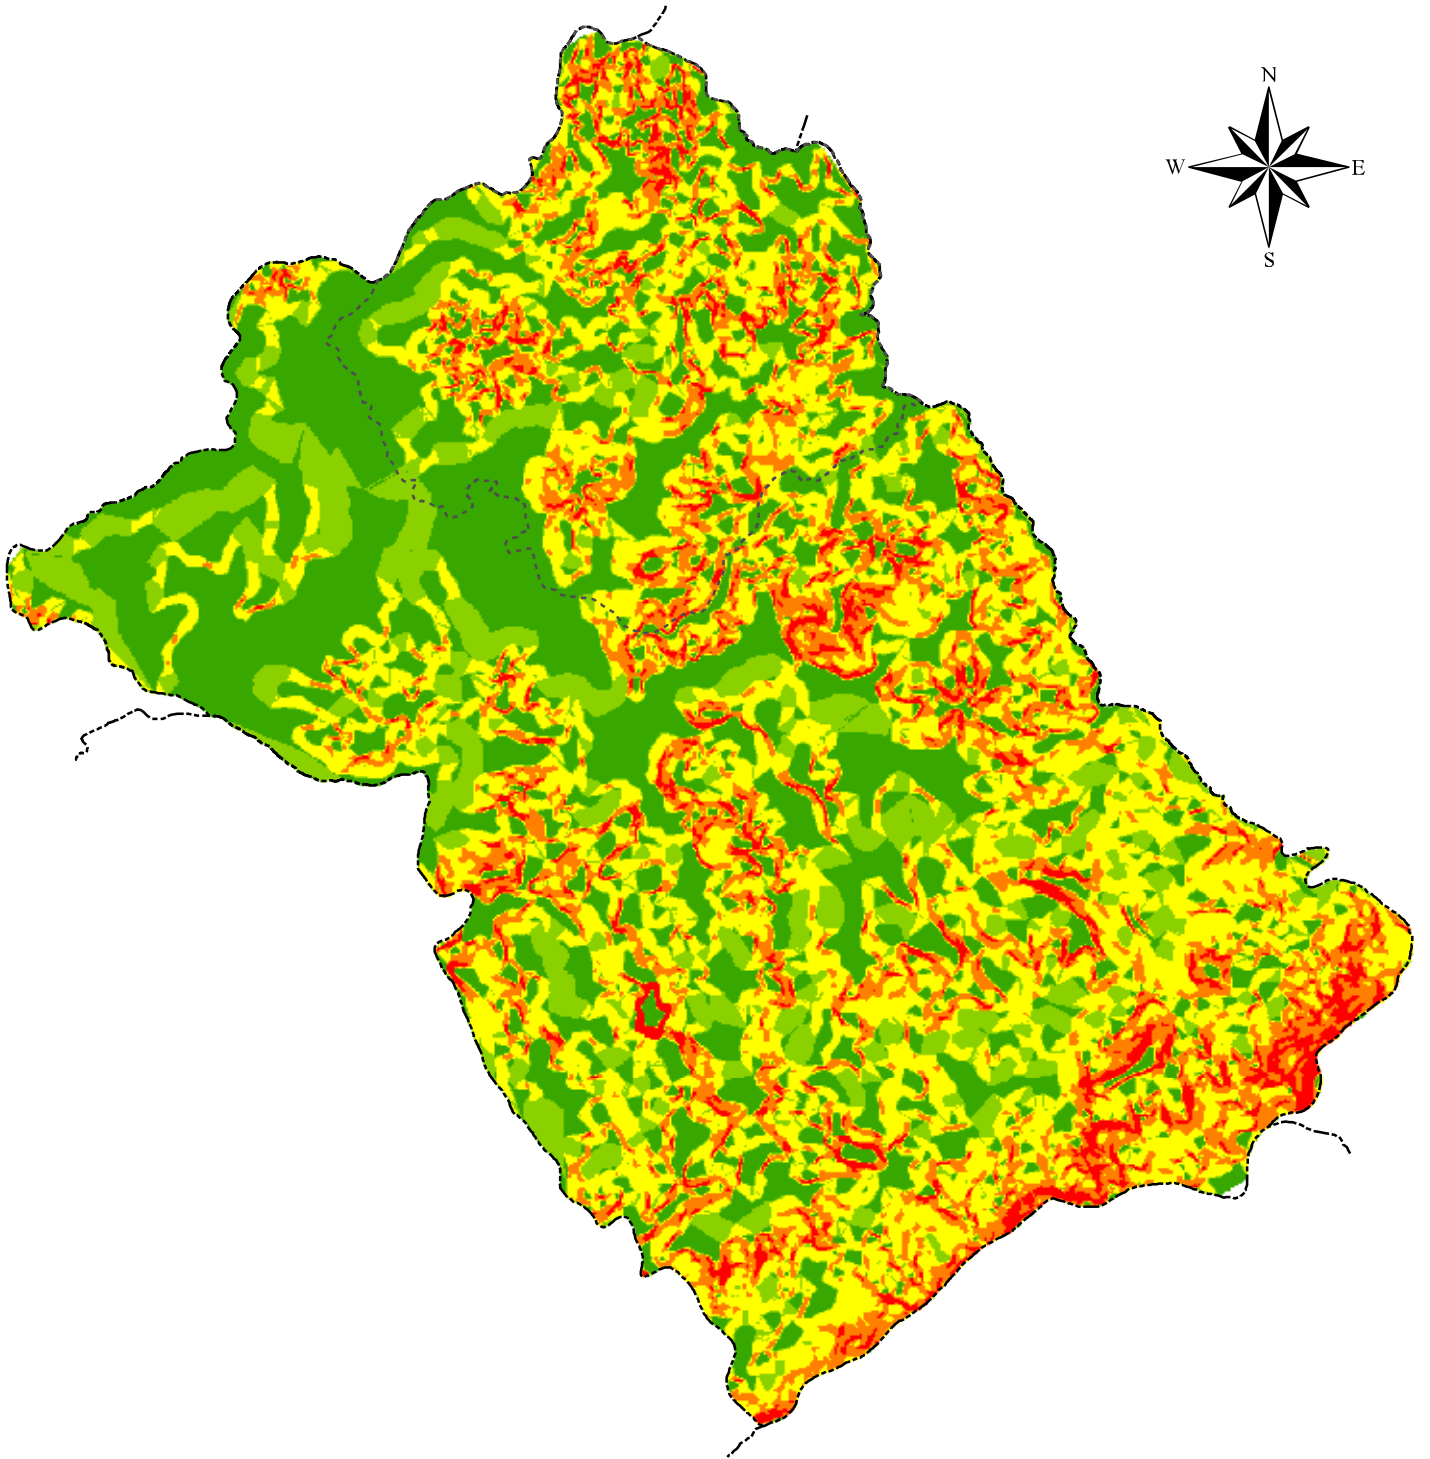

DECLIVIDADE

0 500 1.000 2.000 3.000
metros

Escala: 1/68.000

-  0 - 5%
-  > 5 - 15%
-  > 15 - 30%
-  > 30 - 47%
-  > 47%